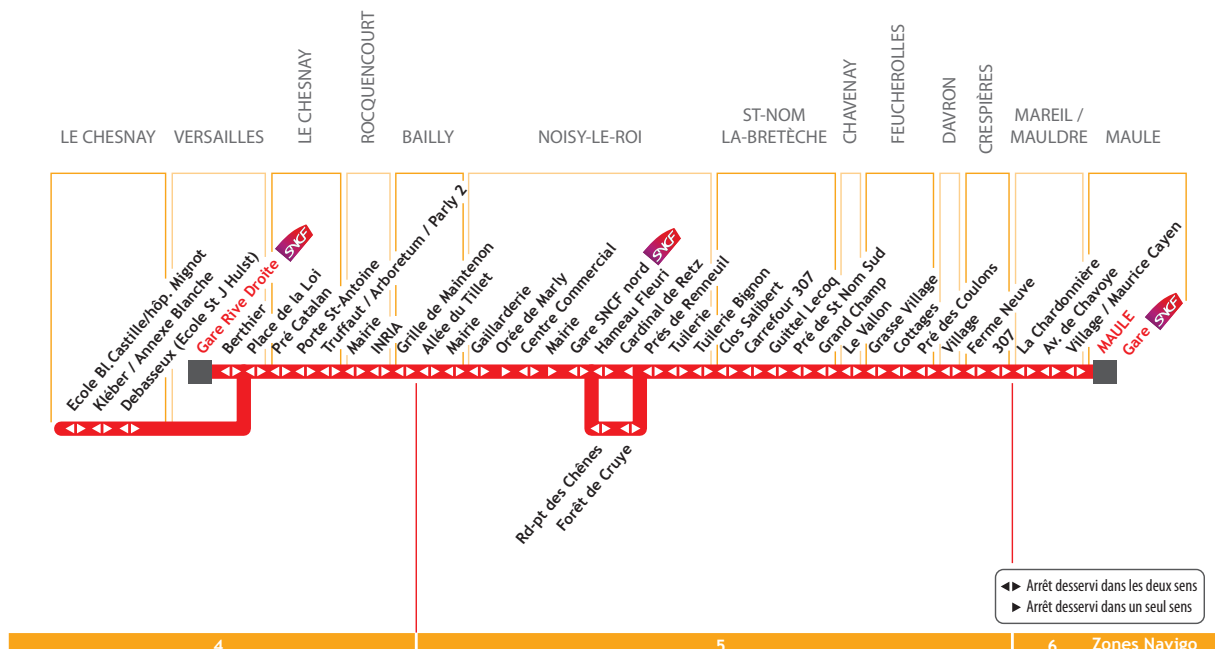

du LUNDI au VENDREDI